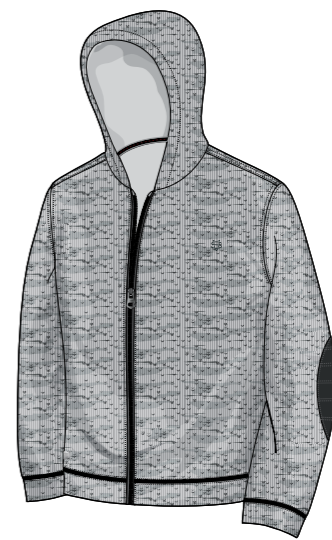

SUNKIST

S | M | L | XL | XXL | XXXL
CONTRE COLLE POLAIRE 300GR.
58% COTON 42% POLYESTER.

1472

DIGGEST

S | M | L | XL | XXL | XXXL
KNIT 240 GR, INTÉRIEUR GRATTE,
100% POLYESTER.

1079

1472

9999