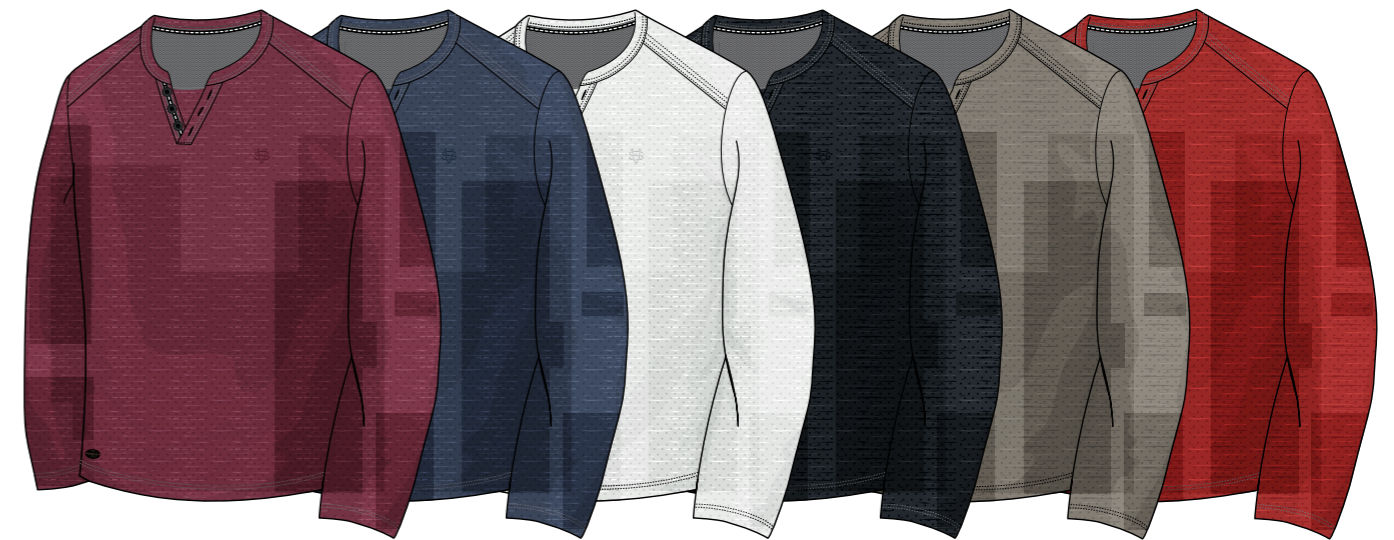

8503

6416

0023

1304

1038

8098

REEB

S | M | L | XL | XXL | XXXL
SLUB JERSEY PIQUÉ 200G
70% MODAL 30% POLYESTER - SAND WASH.