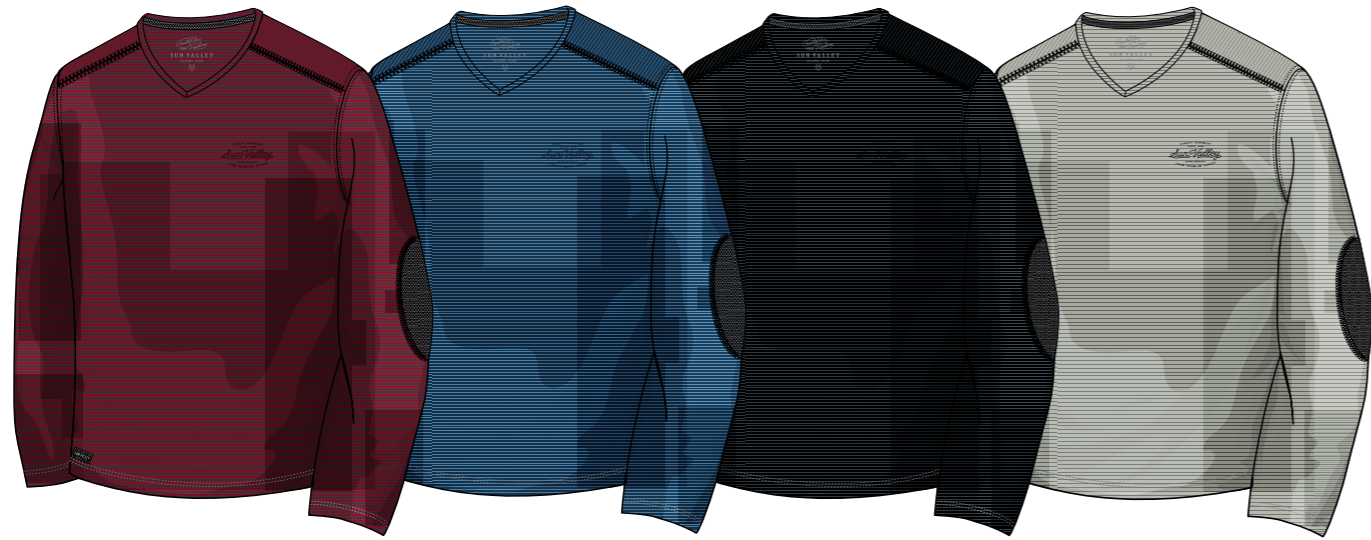

8503

6416

0023

1304

1038

8098

REEB

S | M | L | XL | XXL | XXXL
 SLUB JERSEY PIQUÉ 200G
 70% MODAL 30% POLYESTER - SAND WASH.